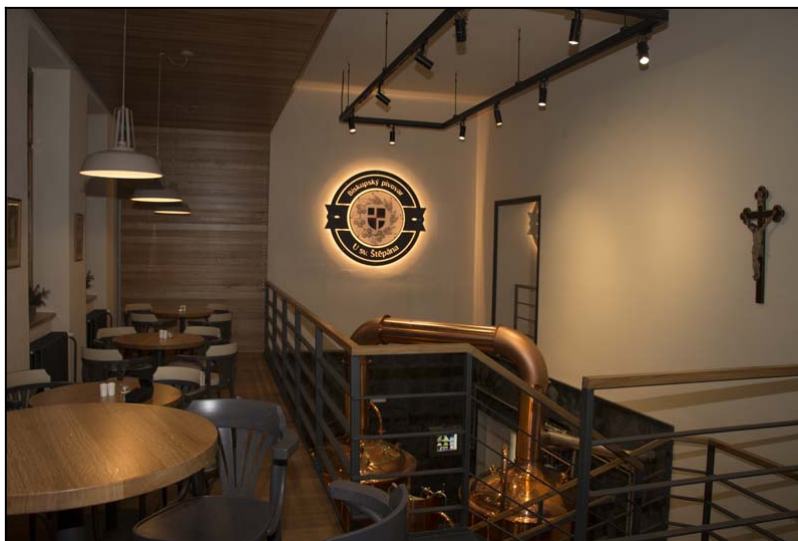

Restaurant Bishop's brewery St. Stephan - Restaurants - Tourist information - Litoměřice-Info.cz  
[Litoměřice-Info.cz](http://Litoměřice-Info.cz) > [Tourist information](#) > [Restaurants](#)