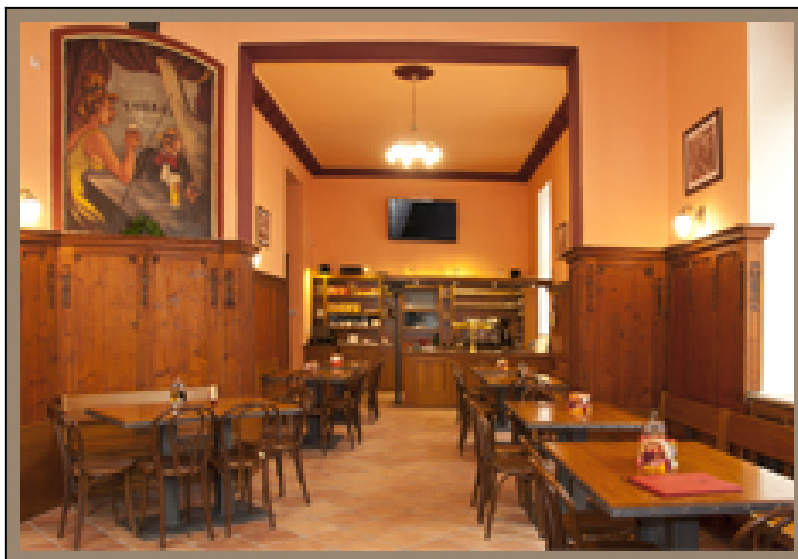

Restaurace Johannahof - Gastro - Jídlo a ubytování - Litoměřice-info.cz

Litoměřice-info.cz > [Jídlo a ubytování](#) > [Gastro](#)

Restaurace Johannahof

GPS: 50°32'17.758"N, 14°7'49.932"E

Vzdálenost od centra: 0.47 km