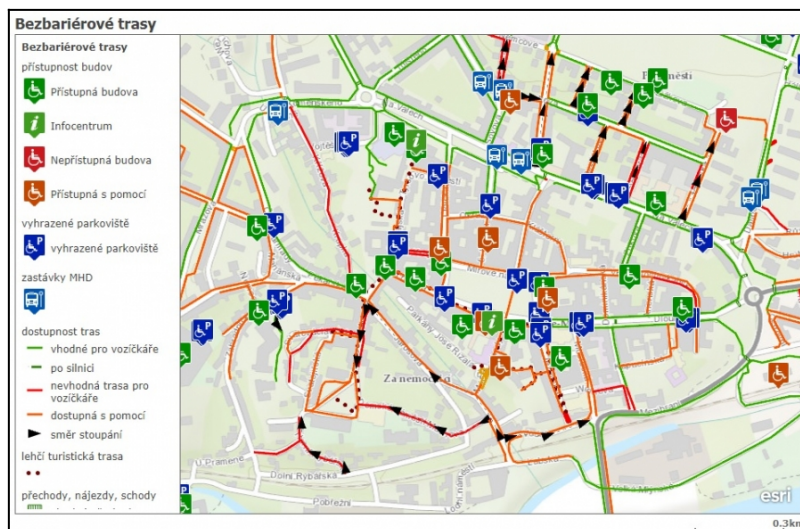

Bezbarierová místa v Litoměřicích

GPS: 50°32'2.429"N, 14°7'53.621"E

Vzdálenost od centra: 0.01 km

[Mapa bezbarierových míst](#)